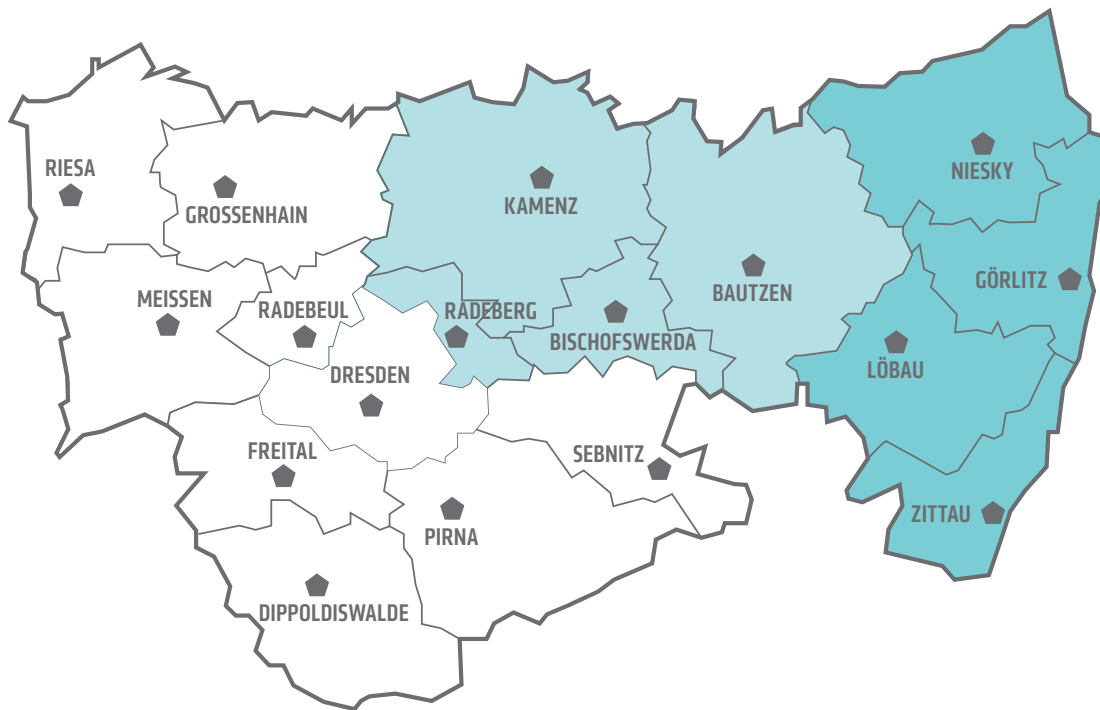

VERBREITUNGSGEBIET UND AUSGABEN

mittwochSZ

mittwochSZ Oberlausitz

mittwochSZ Neiße